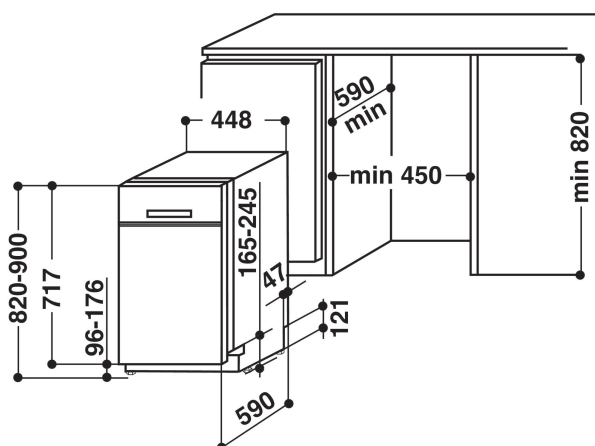

ADPU 201 WH

12NC: 851124461000

EAN-kod: 8003437220678

Whirlpool

SENSING THE DIFFERENCE

PRODUKTEGENSKAPER

Konstruktion	Fristående
Installationstyp	Underbyggd
Typ av reglage	Elektronisk
Typ av kontrollinställning och signalenheter	-
Demonterbar toppskiva	N/A
Dekorpanel för dörren	N/A
Färg	Vit
Anslutningseffekt (W)	1900
Ström (A)	10
Spänning (V)	220-240
Frekvens (Hz)	50
Nätkabelns längd (cm)	130
Elkontakt	Schuko
Längd, tilloppsslang (cm)	155
Längd, avloppsslang (cm)	150
Justerbar sockelplåt	Saknas
Höjd med toppskiva (mm)	0
Justerbara fötter	Ja -alla
Höjd	850
Bredd	450
Djup	570
Djup med dörren öppen i 90° (mm)	-
Min inbyggnadshöjd i nisch	820
Max inbyggnadshöjd i nisch	900
Min inbyggnadsbredd i nisch	450
Max inbyggnadsbredd i nisch	600
Inbyggnadsdjup i nisch	570
Nettovikt (kg)	39.50
Bruttovikt (kg)	41.50